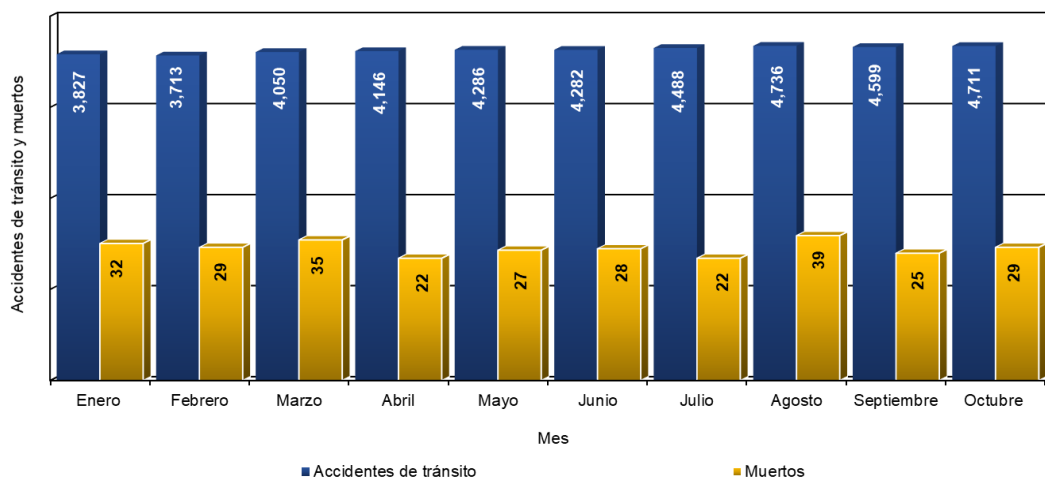

Comentario

Accidentes de tránsito y muertos en la República: Enero – octubre 2024-25 (P)

Las cifras preliminares de accidentes de tránsito en la República indicaron que, entre enero y octubre de 2025, se registraron 42,838 sucesos. Esta cifra representó un aumento de 6.2%, es decir, 2,510 eventos más, en comparación con el mismo período de 2024.

Durante este mismo lapso de 2025, se totalizaron 288 fallecimientos por accidentes de tránsito. Las provincias con mayor número de decesos fueron: Panamá, 74; Panamá Oeste, 52; Chiriquí, 48; Colón, 28; Veraguas, 26; y Coclé, 24. Las demás provincias y comarcas reportaron menos de 11 muertes cada una.

Con base en los datos de la gráfica, durante el período de enero a octubre, los meses con mayor cantidad de accidentes fueron: agosto (4,736), octubre (4,711) y septiembre (4,599). De igual manera, hubo un promedio de 29 defunciones por mes.

ACCIDENTES DE TRÁNSITO Y MUERTOS EN LA REPÚBLICA:
ENERO - OCTUBRE 2025 (P)

(P) Cifras preliminares.